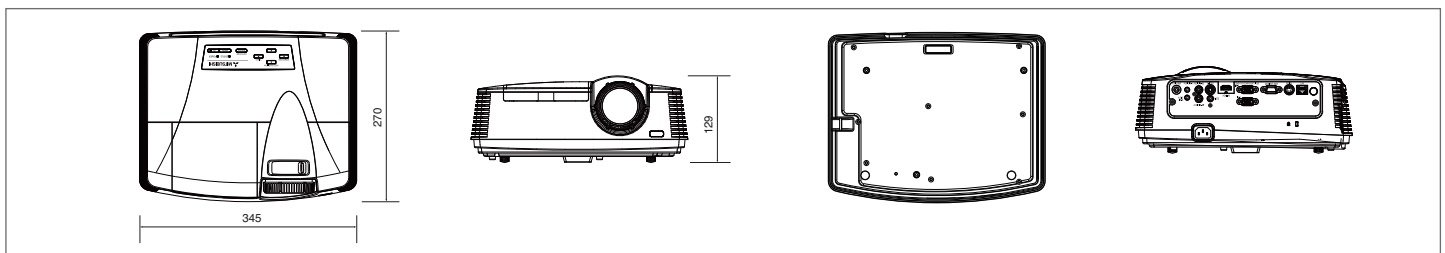

Dimensions

Points forts

- Haute luminosité 4500 lumens
- Contraste très élevé : 2000 : 1
- Lampe longue durée 5000h*
- Insertion logo utilisateur
- Zoom à forte amplitude 1,42 - 2,1 : 1
- Anneau d'ancrage antivol / Mot de passe
- Haut-parleur 10W /Entrée audio mixée
- Connexion réseau, gestion du projecteur, envoi de message texte
- Lampe à accès par le dessus
- Arrêt démarrage automatique / Arrêt instantané
- Contrôle dynamique de la lampe avec roue 5 segments
- Double entrée VGA / Entrée HDMI
- Mode correction de gamma
- Mode cinéma
- Technologie BrilliantColor™
- Projection sur tableau (beige/bleu/vert/rose/noir et blanc)
- Correction de keystone vertical automatique

Tailles d'écran et distances de projection

Tailles d'écran

		Ecran				Distance de projection (L)				Hauteur de l'image (Hd)	
Diagonale		Largeur (W)		Hauteur (H)		Zoom Max		Zoom Mini			
pouce	cm	pouce	cm	pouce	cm	pouce	m	pouce	m	pouce	cm
40	102	32	81	24	61	45	1.1	67	1.7	3.6	9
60	152	48	122	36	91	68	1.7	102	2.6	5.4	14
80	203	64	163	48	122	91	2.3	137	3.5	7.2	18
100	254	80	203	60	152	115	2.9	171	4.3	9.0	23
150	381	120	305	90	229	173	4.4	258	6.5	13.5	34
200	508	160	406	120	305	231	5.9	344	8.7	18.0	46
250	635	200	508	150	381	289	7.3	431	10.9	22.5	57
300	762	240	610	180	457	348	8.8	517	13.1	27.0	69