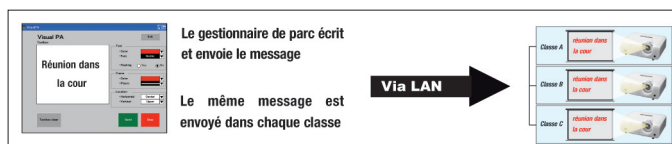

Gestion des projecteurs par le réseau : Global+ ProjectorView

Grâce au logiciel ProjectorView Global+, l'ensemble des projecteurs peut être contrôlé et géré au travers du réseau LAN. Les fonctions ON/OFF, sélection de l'entrée ainsi que la surveillance des paramètres du projecteur sont ainsi accessibles de façon déportée.

Remplacement simplifié de la lampe : Accès lampe par le dessus

La lampe est positionnée sur la partie supérieure du projecteur. Que le projecteur soit posé sur une tablette ou installé au plafond, le remplacement de la lampe restera un geste simple et facile et ne nécessitera aucun démontage.

3D Ready

Le XD600U est déjà équipé du composant permettant de profiter dès aujourd'hui des images 3D. Vidéo 3D en format trame séquentielle et lunettes spéciales à shutter électronique requises.

Haute luminosité 4500 Lumens et contraste de 2000 : 1

En utilisant un PC équipé du logiciel Visual PA (fourni), un message peut être diffusé simultanément et en temps réel à l'ensemble des projecteurs connectés au réseau LAN (350 caractères max). Cette fonction est essentielle pour diffuser des messages importants dans une école ou un immeuble.