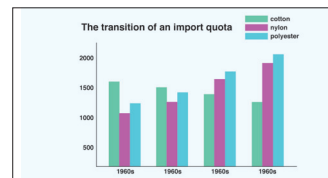

VIDÉOPROJECTEUR MULTIMÉDIA

XD600U

**PROJECTEUR PORTABLE
HAUTE LUMINOSITÉ**

crystal clear
display solutions**

Zoom 1,42 - 2,10 : 1 - Richesses fonctionnelles - entrée HDMI
Luminosité 4500 lumens - Lampe 5000 heures* - contraste 2000 : 1

Economique, Ecologique

Lampe 5000h

Par l'optimisation de la durée de vie de la lampe, le projecteur XD600U permet de réduire les coûts d'utilisation de façon très sensible.

Projecteur Ultra silencieux

Avec seulement 29dBA en mode éco, le XD600U se présente comme l'un des projecteurs très lumineux les plus silencieux du marché.

Stand by <1W

Lorsque le projecteur n'est plus en fonctionnement, la consommation en mode stand by est inférieure à 1W, pour un meilleur respect de l'environnement et des économies d'énergie.

Conception sans filtre

Grâce à sa conception sans filtre, le XD600U nécessitera un entretien des plus réduits avec des coûts de maintenance au meilleur niveau.

Qualité sonore : Haut parleur 10W + entrée audio mixée

Grâce à son haut-parleur 10 W intégré, l'installation de haut-parleurs pour sonoriser la présentation devient inutile.

La fonction Audio Mix permet au travers d'un microphone sans fil (non fourni) de reproduire le commentaire du présentateur en direct. La puissance du haut-parleur intégré permettra d'adapter le volume pour être clairement entendu par tout l'auditoire.

Gestion des projecteurs par le réseau : Global+ ProjectorView

Grâce au logiciel ProjectorView Global+, l'ensemble des projecteurs peut être contrôlé et géré au travers du réseau LAN. Les fonctions ON/OFF, sélection de l'entrée ainsi que la surveillance des paramètres du projecteur sont ainsi accessibles de façon déportée.

Remplacement simplifié de la lampe : Accès lampe par le dessus