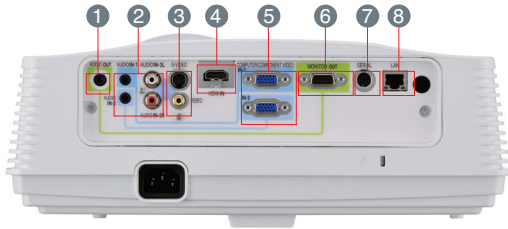

Connecteurs d'entrée/sortie

- 1 Sortie audio (mini jack 3,5)
- 2 Entrées audio (mini jack 3,5) x 2 (RCA G/D)
- 3 Entrées S vidéo et Vidéo composite RCA
- 4 Entrée HDMI
- 5 Entrées VGA (mini sub D15)
- 6 Sortie VGA (mini sub D15)
- 7 Port série RS-232
- 8 LAN RJ-45

Spécifications techniques

Modèle	XD600U
Technologie d'affichage	1 puce DLP 0,7"
Résolution	1 024 x 768 (786 432 pixels)
Luminosité	4500 lumens
Contraste	2000 : 1
Ratio de projection	1,42 - 2,10 : 1
Lampe	230 W (5000 h), 280 W (3000 h)
Compatibilité PC	640 x 480 à 1 280 x 1 024 compressé Résolution native 1 024 x 768
Compatibilité vidéo	NTSC/NTSC 4.43/PAL , (incluant PAL-M,N) / SECAM/PAL60 Composantes vidéo : 480i/p (525i/p), 576i/p (625i/p) 720p (750p), 1080i (1125i 60Hz), 1080i (1125i 50Hz) 2 X RGB mini D-sub 15,
Entrées	1 Vidéo RCA, 1 Svideo, 2 audio mini jack stéréo 3,5 2 x audio RCA G/D, 1 x HDMI
Sorties	1 X RGB mini D-sub 15, 1 audio mini jack stéréo 3,5
Port de communication	RS232 C sur mini din 8 pin, 1 LAN RJ45
Haut Parleur	10 W mono
Bruit de ventilation	29 dBA*
Dimensions (L x H x P)	345 x 129 x 270mm
Poids	3,6 Kg
Alimentation	AC 100-240 V, 50/60 Hz
Accessoires fournis	Sacoche de transport, télécommande avec 2 piles, câble d'alimentation (1,80 m), câble VGA (1,80 m), manuel utilisateur CDROM, manuel de secours avec guide de démarrage rapide, couvre objectif.
Accessoire en option	VLT-XD600 LP

* Tous les noms de marque et les noms de produit sont des marques commerciales, des marques déposées ou des noms commerciaux de leurs propriétaires respectifs. * en mode éco. * Compatible avec ISO 21118 - 2005