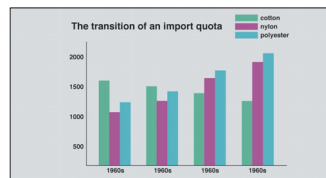

Haute luminosité 4500 Lumens et contraste de 2000 : 1

Les niveaux de luminosité et de contraste élevés offerts par le XD600U autorisent les présentations d'une grande clarté même dans des ambiances lumineuses ou de très grandes salles.

3000 lm