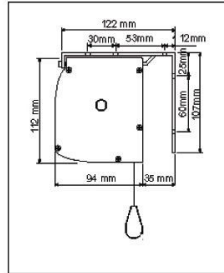

Cabinet dimensions

Ceiling Mounting