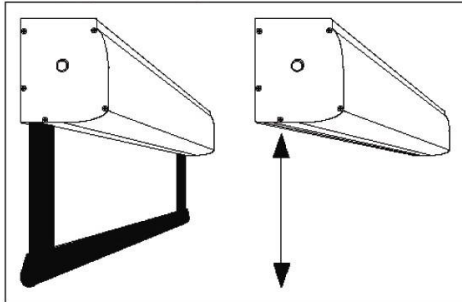

Concealing counterweight

Wall Mounting