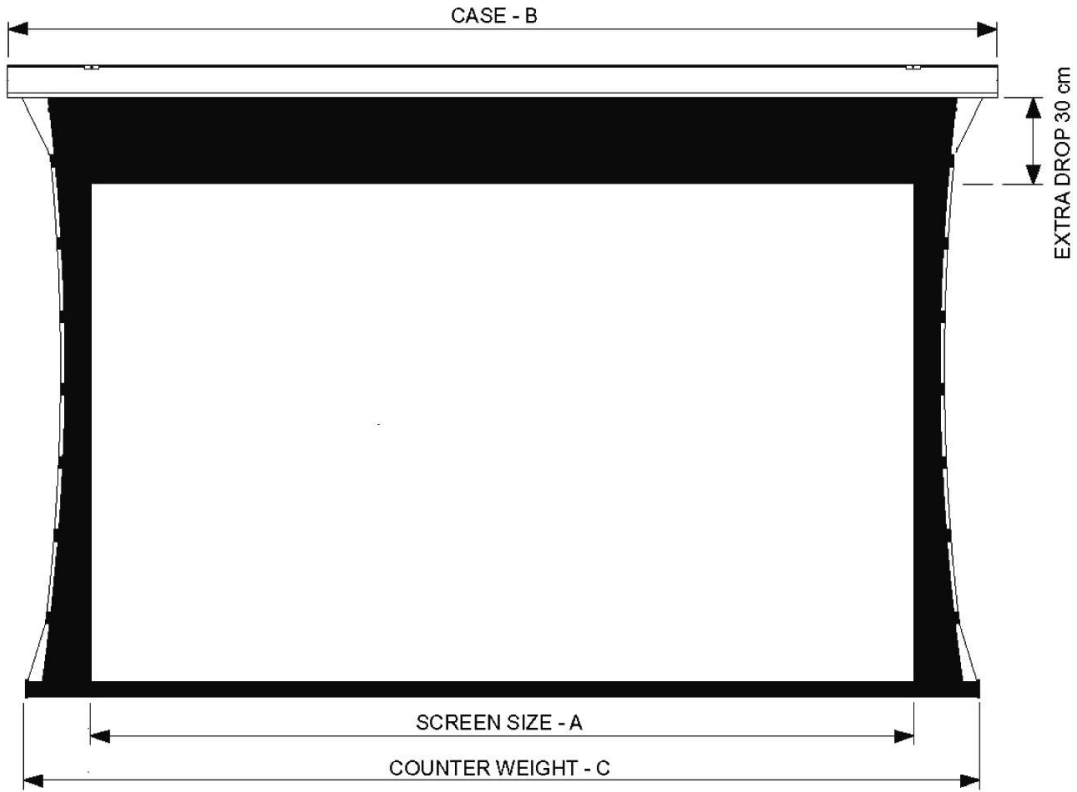

GAMME COMPACT TENSIONED